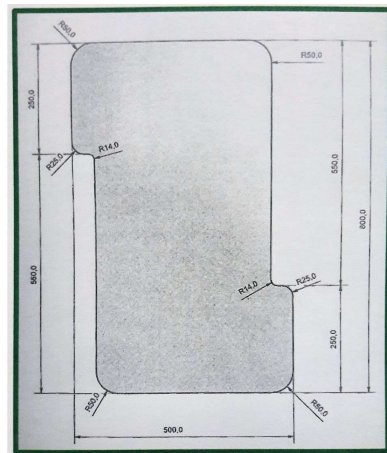

Unikat - Zierath Spiegel-Sonderanfertigung 80 x 50 cm mit LED-Leuchte Jupiter 3W / 230V [BAD 4]

Herstellerartikelnummer: - - -

Sonderpreis: 129,00 €