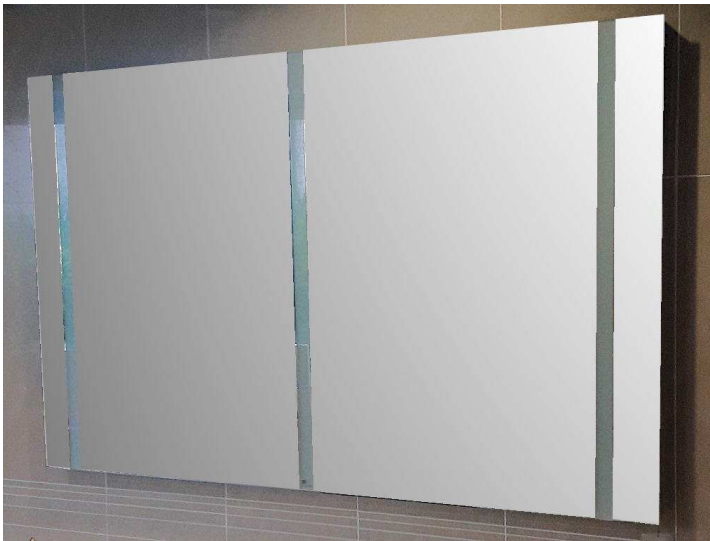

Zierath Yourstyle LED-Lichtspiegel 130 x 80 cm mit 3 Leuchtmodulen und Wechselschalter

Herstellerartikelnummer: Yourstyle 80

Sonderpreis: 449,00 €