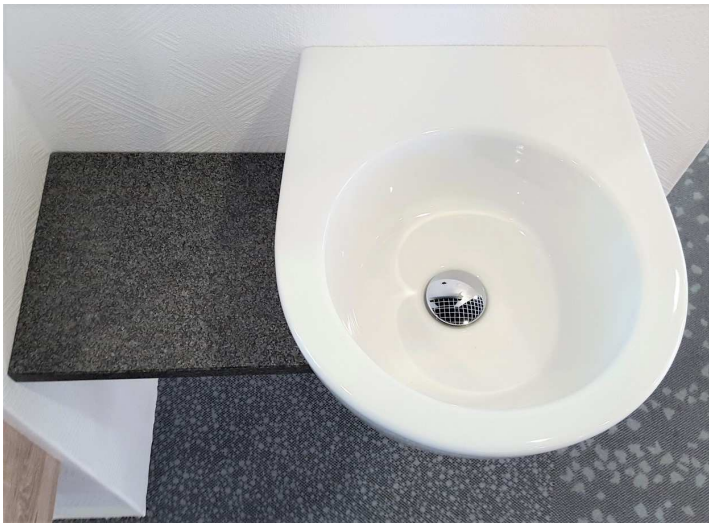

**Keramag Visit Handwaschbecken 36,5 x 42 cm ohne Hahnloch
weiß/Keraclean (276342900) + Schaftventil chrom (521070000) +
Granitplatte 65x28 cm inkl. Bef.-Konsolen (800300000) [BAD 30]**

Herstellerartikelnummer: s. Artikelbeschreibung

Sonderpreis: 150,00 €