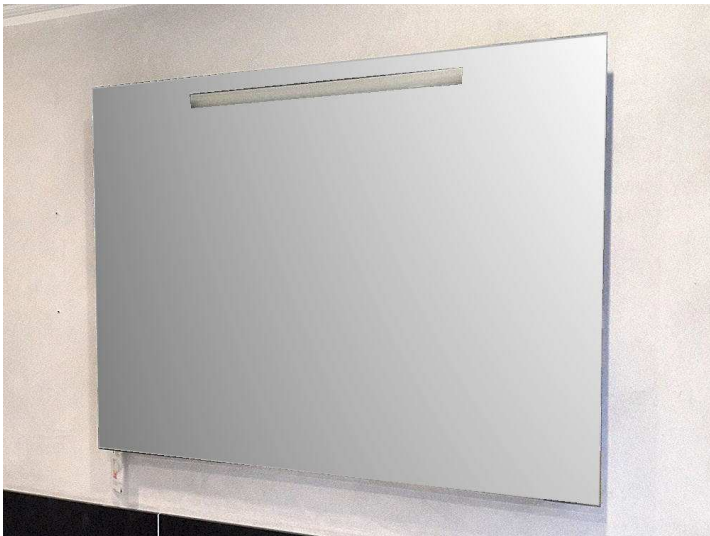

**Zierath Lichtspiegel Trento T5 mit satiniertem Lichtausschnitt oben,
indirekte Beleuchtung unten, B: 95 x H: 70 cm**

Herstellerartikelnummer: Trento

Sonderpreis: 249,00 €