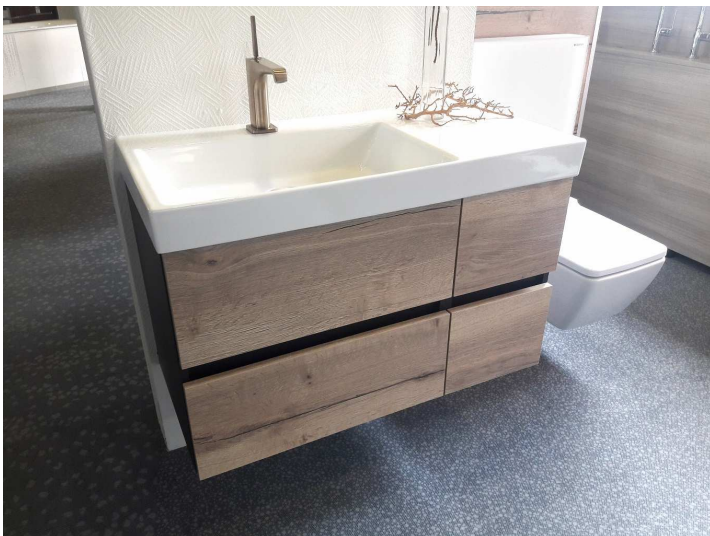

Laguna Q!Flat Keramik-Waschtisch 92 x 45 cm weiß mit zwei Unterschränken 60 und 30 cm breit mit je zwei Schubkästen mit Einzugsdämpfung, Front Halifax Eiche, Korpus Cosmos grey matt, ohne Armatur und Deko

Herstellerartikelnummer: SETQF90GR-670-177

Sonderpreis: 695,00 €